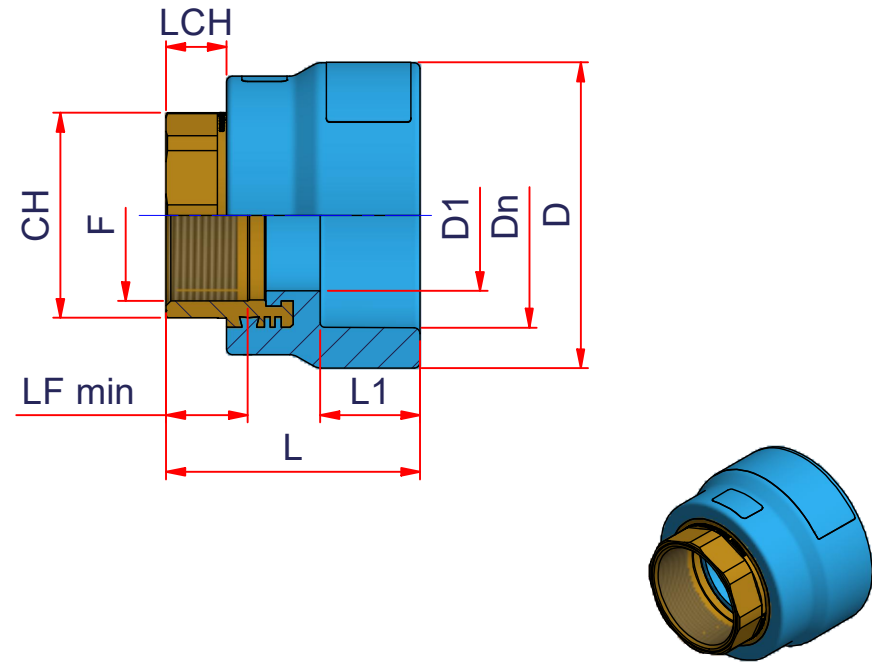

TYPE A

TYPE B

CODE	Dn	F	LF min	D1	D	L1	L	CH	LCH
03NRFF1612 (A)	16	1/2"	11,5	14,1	37	15	40	-	-
03NRFF2012 (A)	20	1/2"	11,5	14,1	37	16	40	-	-
03NRFF2034 (A)	20	3/4"	13,2	18	43	20,5	46	-	-
03NRFF2512 (A)	25	1/2"	11,5	14,1	37	17	41	-	-
03NRFF2534 (A)	25	3/4"	13,2	18	42	18	46	-	-
03NRFF3234 (A)	32	3/4"	13,2	18	45,5	21,5	51,5	-	-
03NRFF321 (A)	32	1"	18	24	54	20	52	-	-
03NRFF40114 (B)	40	1"1/4	21,4	33	66	22	69	46	15
03NRFF50112 (B)	50	1"1/2	19	39,5	75	25	72	55	15
03NRFF632 (B)	63	2"	23,7	50	92	29	80	65	20
03NRFF75212 (B)	75	2"1/2	30,2	63,5	110	33	89	80	22
03NRFF903 (B)	90	3"	33,3	75	129	37	99	95	23
03NRFF1104 (B)	110	4"	39,3	99,5	160	43	111	120	30

SISTEMA
NIRON

ITEM: **NRFF**

DESC: RACCORDO FILETTATO FEMMINA
COUPLER FEMALE THREADED

C:\Vault_Temp\Disegni\Schede Tecniche\Niron Blue metric\Socket Fusion Fittings\NI10006.dwg

DRAWING No:
NI10006

SHEET OF	REV.
1 2	-4

www.nupiindustriaitaliane.com - info@nupinet.com

All dimensions have to be considered in millimeters with 5% tolerance if not otherwise mentioned excluding values as per standard EN ISO 15874

TYPE C

TYPE D

SISTEMA
NIRON

ITEM: **NRFF**

DESC: RACCORDO FILETTATO FEMMINA
COUPLER FEMALE THREADED

C:\Vault_Temp\Disegni\Schede Tecniche\Niron Blue metric\Socket Fusion Fittings\NI10006.dwg

DRAWING No:
NI10006

SHEET OF	REV.
2 2	-4