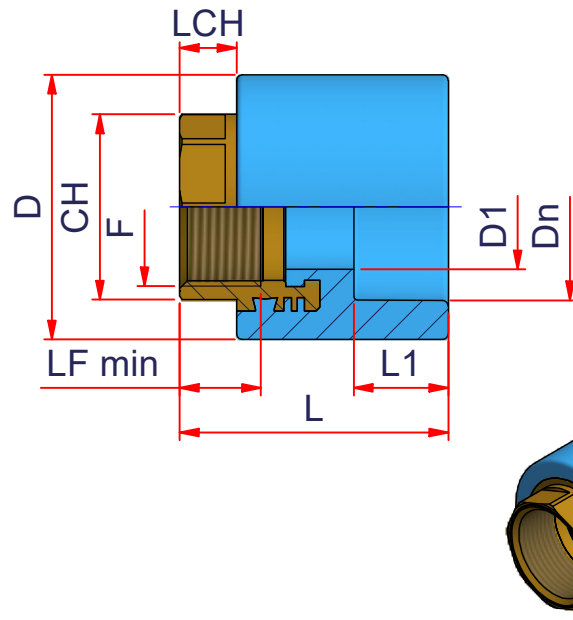

TYPE A

TYPE B

CODE	Dn	F	LF min	D1	D	L1	L	CH	LCH
03NRFF1612 (A)	16	1/2"	11,5	14,1	37	15	40	-	-
03NRFF2012 (A)	20	1/2"	11,5	14,1	37	16	40	-	-
03NRFF2034 (A)	20	3/4"	13,2	18	43	20,5	46	-	-
03NRFF2512 (A)	25	1/2"	11,5	14,1	37	17	41	-	-
03NRFF2534 (A)	25	3/4"	13,2	18	42	18	46	-	-
03NRFF3234 (A)	32	3/4"	13,2	18	45,5	21,5	51,5	-	-
03NRFF321 (A)	32	1"	18	24	54	20	52	-	-
03NRFF40114 (B)	40	1"1/4	21,4	33	66	22	69	46	15
03NRFF50112 (B)	50	1"1/2	19	39,5	75	25	72	55	15
03NRFF632 (B)	63	2"	23,7	50	92	29	80	65	20
03NRFF75212 (B)	75	2"1/2	30,2	63,5	110	33	89	80	22
03NRFF903 (B)	90	3"	33,3	75	129	37	99	95	23
03NRFF1104 (B)	110	4"	39,3	99,5	160	43	111	120	30

SISTEMA
NIRON

ITEM: **NRFF**

DESC: RACCORDO FILETTATO FEMMINA
COUPLER FEMALE THREADED

C:\Vault_Temp\Disegni\Schede Tecniche\Niron Blue metric\Socket Fusion Fittings\NI10006.dwg

DRAWING No:
NI10006

SHEET OF	REV.
1 2	-4

www.nupiindustriaitaliane.com - info@nupinet.com

All dimensions have to be considered in millimeters with 5% tolerance if not otherwise mentioned excluding values as per standard EN ISO 15874

TYPE C

TYPE D

SISTEMA
NIRON

ITEM: **NRFF**

DESC: RACCORDO FILETTATO FEMMINA
COUPLER FEMALE THREADED

C:\Vault_Temp\Disegni\Schede Tecniche\Niron Blue metric\Socket Fusion Fittings\NI10006.dwg

DRAWING No:
NI10006

SHEET OF	REV.
2 2	-4