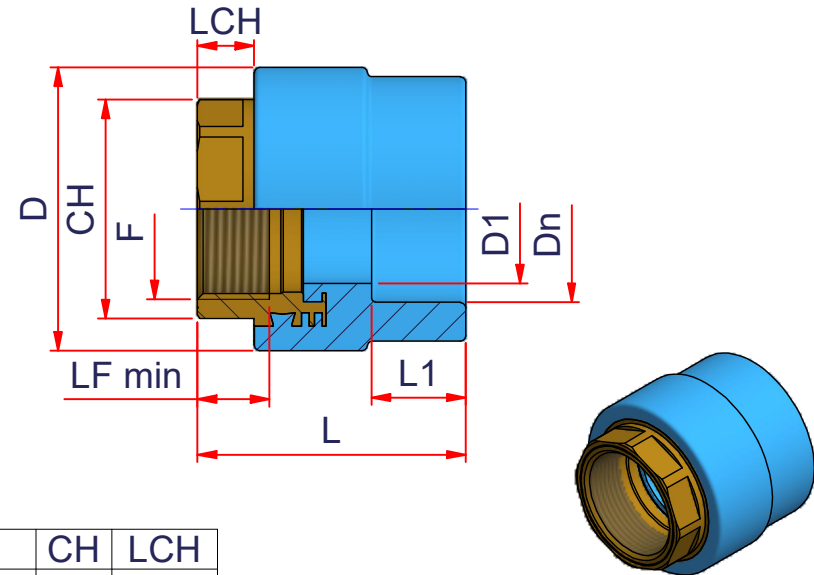

TYPE A

TYPE B

CODE	Dn	F	LF min	D1	D	L1	L	CH	LCH
03NRFF1612 (A)	16	1/2"	11,5	14,1	37	15	40	-	-
03NRFF2012 (A)	20	1/2"	11,5	14,1	37	16	40	-	-
03NRFF2034 (A)	20	3/4"	13,2	18	43	20,5	46	-	-
03NRFF2512 (A)	25	1/2"	11,5	14,1	37	17	41	-	-
03NRFF2534 (A)	25	3/4"	13,2	18	42	18	46	-	-
03NRFF3234 (A)	32	3/4"	13,2	18	45,5	21,5	51,5	-	-
03NRFF321 (A)	32	1"	18	24	54	20	52	-	-
03NRFF40114 (B)	40	1"1/4	21,4	33	66	22	69	46	15
03NRFF50112 (B)	50	1"1/2	19	39,5	75	25	72	55	15
03NRFF632 (B)	63	2"	23,7	50	92	29	80	65	20
03NRFF75212 (B)	75	2"1/2	30,2	63,5	110	33	89	80	22
03NRFF903 (B)	90	3"	33,3	75	129	37	99	95	23
03NRFF1104 (B)	110	4"	39,3	99,5	160	43	111	120	30

SISTEMA
NIRON

ITEM: **NRFF**

DESC: RACCORDO FILETTATO FEMMINA
COUPLER FEMALE THREADED

C:\Vault_Temp\Disegni\Schede Tecniche\Niron Blue metric\Socket Fusion Fittings\NI10006.dwg

DRAWING No:
NI10006

SHEET OF	REV.
1 2	-4

www.nupiindustriaitaliane.com - info@nupinet.com

All dimensions have to be considered in millimeters with 5% tolerance if not otherwise mentioned excluding values as per standard EN ISO 15874

TYPE C

TYPE D

SISTEMA
NIRON

ITEM: **NRFF**

DESC: RACCORDO FILETTATO FEMMINA
COUPLER FEMALE THREADED

C:\Vault_Temp\Disegni\Schede Tecniche\Niron Blue metric\Socket Fusion Fittings\NI10006.dwg

DRAWING No:
NI10006

SHEET OF	REV.
2 2	-4