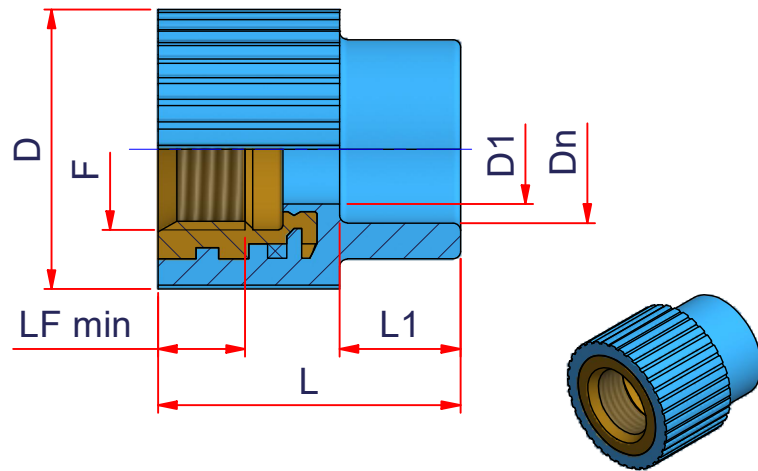

TYPE A

TYPE B

CODE	Dn	F	LF min	D1	D	L1	L	CH	LCH
03NRFF1612 (A)	16	1/2"	11,5	14,1	37	15	40	-	-
03NRFF2012 (A)	20	1/2"	11,5	14,1	37	16	40	-	-
03NRFF2034 (A)	20	3/4"	13,2	18	43	20,5	46	-	-
03NRFF2512 (A)	25	1/2"	11,5	14,1	37	17	41	-	-
03NRFF2534 (A)	25	3/4"	13,2	18	42	18	46	-	-
03NRFF3234 (A)	32	3/4"	13,2	18	45,5	21,5	51,5	-	-
03NRFF321 (A)	32	1"	18	24	54	20	52	-	-
03NRFF40114 (B)	40	1"1/4	21,4	33	66	22	69	46	15
03NRFF50112 (B)	50	1"1/2	19	39,5	75	25	72	55	15
03NRFF632 (B)	63	2"	23,7	50	92	29	80	65	20
03NRFF75212 (B)	75	2"1/2	30,2	63,5	110	33	89	80	22
03NRFF903 (B)	90	3"	33,3	75	129	37	99	95	23
03NRFF1104 (B)	110	4"	39,3	99,5	160	43	111	120	30

SISTEMA
NIRON

ITEM: **NRFF**

DESC: RACCORDO FILETTATO FEMMINA
COUPLER FEMALE THREADED

C:\Vault_Temp\Disegni\Schede Tecniche\Niron Blue metric\Socket Fusion Fittings\NI10006.dwg

DRAWING No:
NI10006

SHEET OF	REV.
1 2	-4

www.nupiindustriaitaliane.com - info@nupinet.com

All dimensions have to be considered in millimeters with 5% tolerance if not otherwise mentioned excluding values as per standard EN ISO 15874

TYPE C

TYPE D

SISTEMA
NIRON

ITEM: **NRFF**

DESC: RACCORDO FILETTATO FEMMINA
COUPLER FEMALE THREADED

C:\Vault_Temp\Disegni\Schede Tecniche\Niron Blue metric\Socket Fusion Fittings\NI10006.dwg

DRAWING No:
NI10006

SHEET OF	REV.
2 2	-4